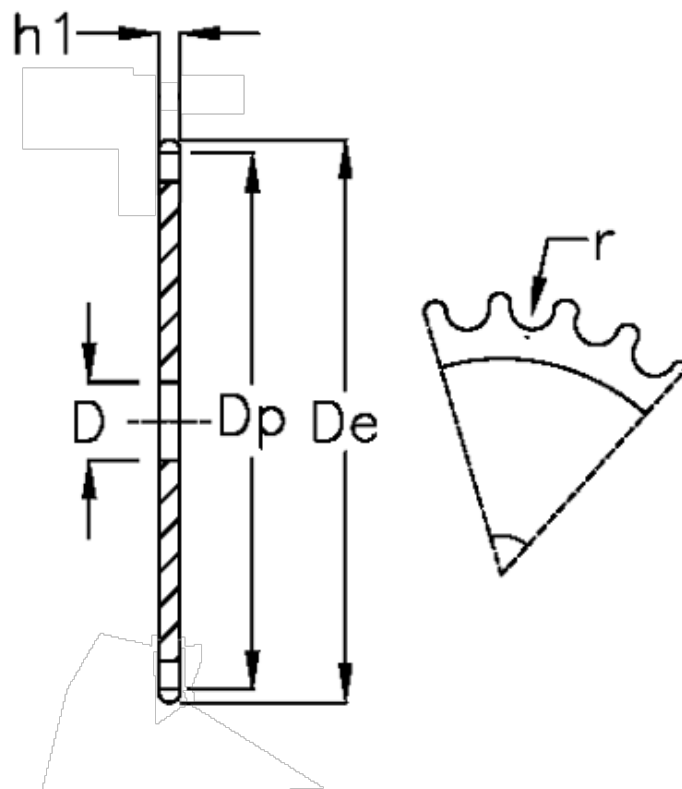

Varenummer: 616021007039
Beskrivelse: Pladehjul 12 B-1 Z=39 simplex

Mål

Antal tænder	= 39
C	= 2
D	= 20
De	= 245.1
Dp	= 236.75
For kædebetegnelse	= 12 B-1
For kæde størrelse	= 3/4 x 7/16
h1	= 11.1

r = 12.07